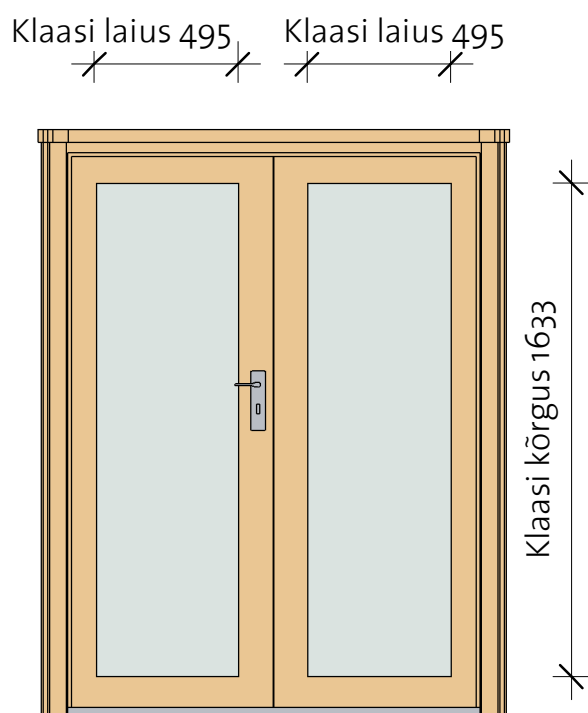

Classic double doors 40

Classic double door 4 right

VIKTRÄ

Parem / Vaade väljast

Parem / Vaade seest

- Lengi sügavus 40 mm
- Materjal - liimpuit, kuusk
- Piirdelauad kahel pool
- Külgmised piirdelauad lengi alumise servaga tasa
- Avaneb väljapoole
- Klaaspakett 3-6-3 mm
- Mantel uks

- Polthinged
- Lukustatav
- Prosspulgad
- Lävepakk roostevabast plekist
- Tihend
- Viisnurkmaja uks

Classic double door 4

Model	Type	Width	Height
CDD4R	Classic double door 4 right	1425	1900
DCB8	Door crossbar 8		2x