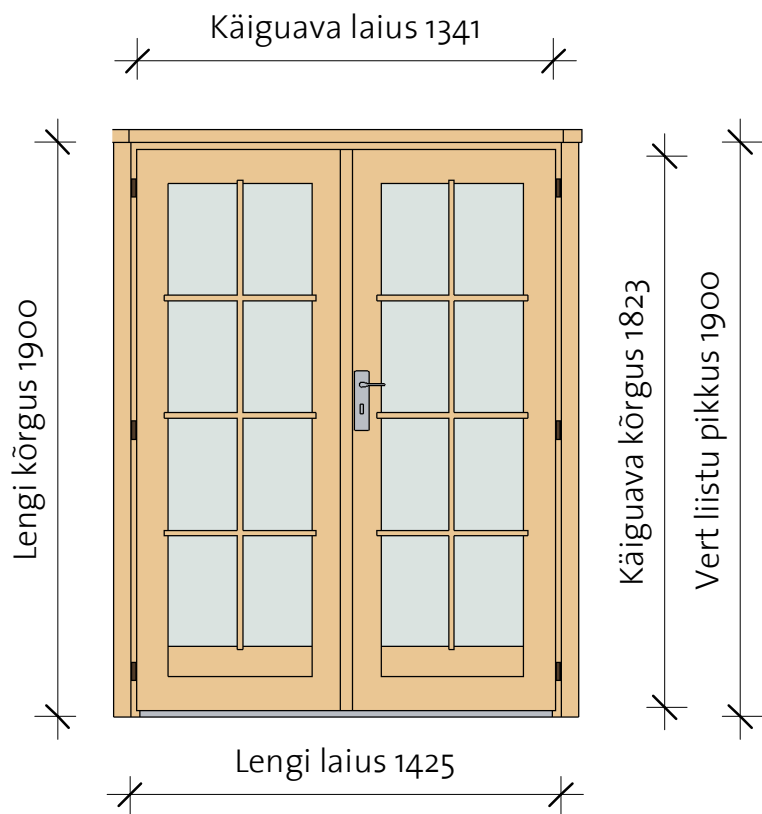

Classic double doors 40

Classic double door 4 right

VIKTRÄ

Parem / Vaade väljast

Parem / Vaade seest

- Lengi sügavus 40 mm
- Materjal - liimpuit, kuusk
- Piirdelauad kahel pool
- Külgmised piirdelauad lengi alumise servaga tasa
- Avaneb väljapoole
- Klaaspakett 3-6-3 mm
- Mantel uks

- Polthinged
- Lukustatav
- Prosspulgad
- Lävepakk roostevabast plekist
- Tihend
- Viisnurkmaja uks

Classic double door 4

Model	Type	Width	Height
CDD4R	Classic double door 4 right	1425	1900
DCB8	Door crossbar 8		2x